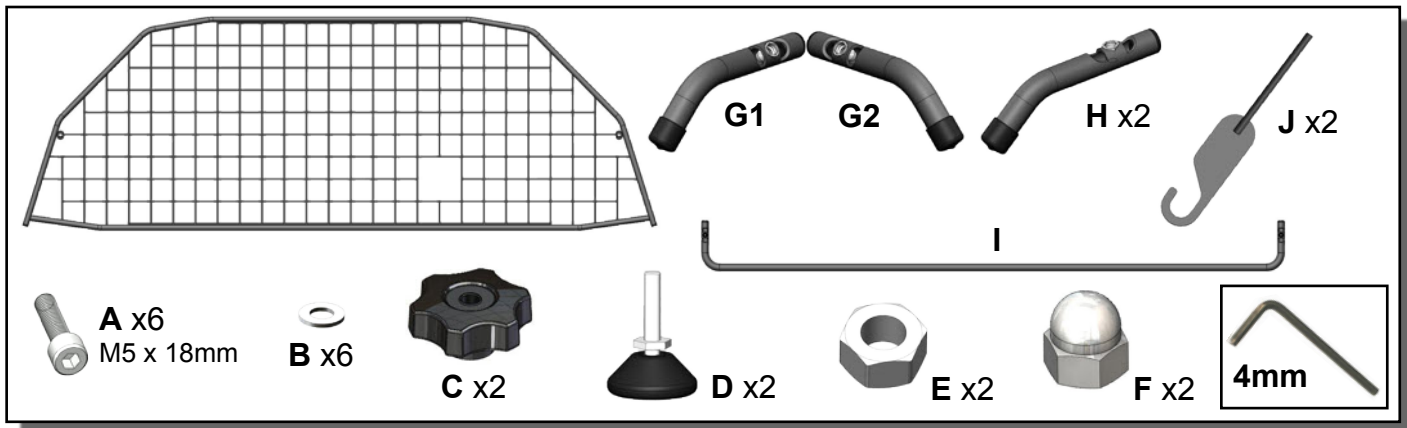

TDG 1395

FITTING INSTRUCTION / INSTRUCTION DE MONTAGE / EINBAUANLEITUNG /
ISTRUZIONI PER L'USO / INSTRUCCIONES DE MONTAJE / MONTAGEHANDLEIDUNG

DACIA DOKKER

DOG GUARD / GRILLE PROTECTRICE POUR CHIEN / HUNDEGITTER /
RIPARO PER CANI / DEFENSA PARA PERROS / HONDEREK