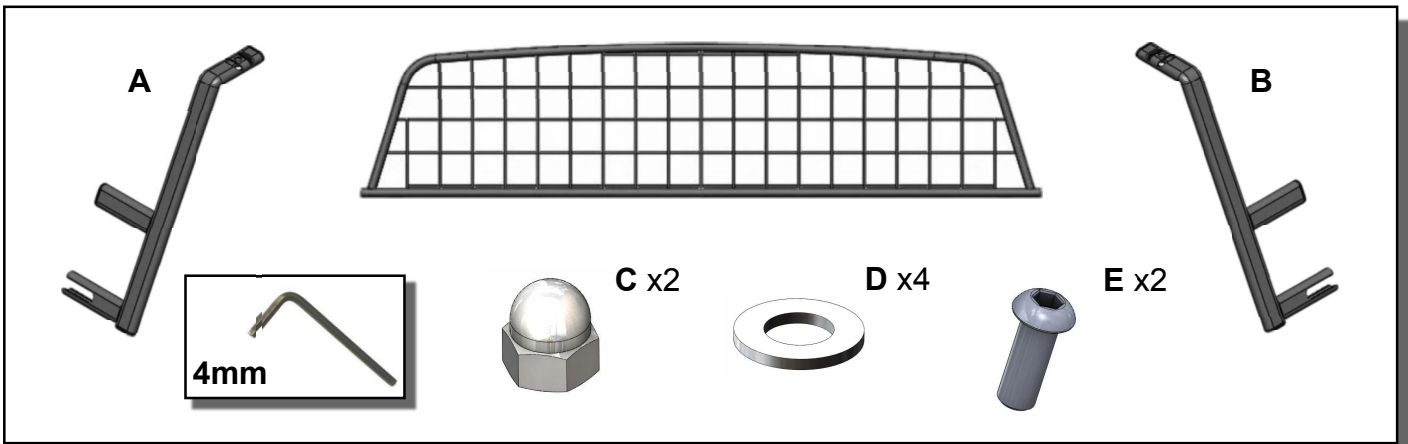

TDG 1431

FITTING INSTRUCTION / INSTRUCTION DE MONTAGE / EINBAUANLEITUNG /
ISTRUZIONI PER L'USO / INSTRUCCIONES DE MONTAJE / MONTAGEHANDLEIDING

SKODA FABIA HATCHBACK (2015-)

DOG GUARD / GRILLE PROTECTRICE POUR CHIEN / HUNDEGITTER /
RIPARO PER CANI / DEFENSA PARA PERROS / HONDEREK