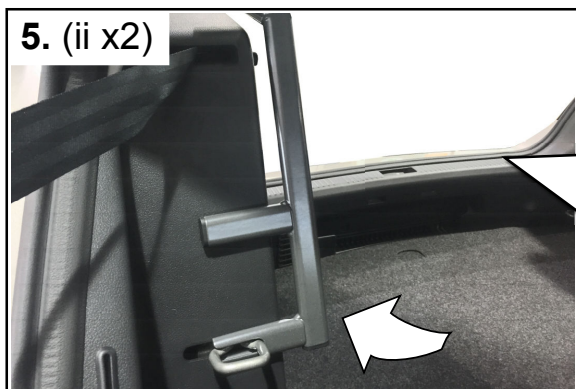

TDG 1431

FITTING INSTRUCTION / INSTRUCTION DE MONTAGE / EINBAUANLEITUNG /
ISTRUZIONI PER L'USO / INSTRUCCIONES DE MONTAJE / MONTAGEHANDLEIDING

SKODA FABIA HATCHBACK (2015-)

DOG GUARD / GRILLE PROTECTRICE POUR CHIEN / HUNDEGITTER /
RIPARO PER CANI / DEFENSA PARA PERROS / HONDEREK