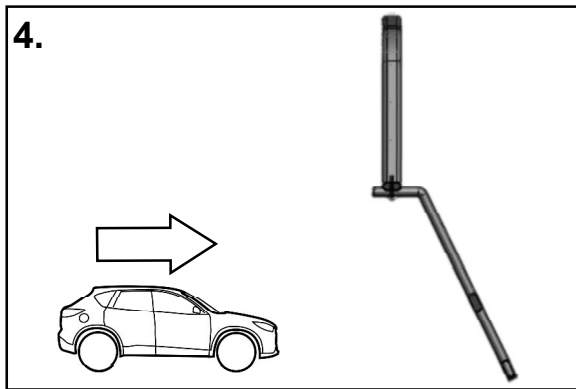

TDG 1431

FITTING INSTRUCTION / INSTRUCTION DE MONTAGE / EINBAUANLEITUNG /
ISTRUZIONI PER L'USO / INSTRUCCIONES DE MONTAJE / MONTAGEHANDLEIDING

SKODA FABIA HATCHBACK (2015-)

DOG GUARD / GRILLE PROTECTRICE POUR CHIEN / HUNDEGITTER /
RIPARO PER CANI / DEFENSA PARA PERROS / HONDEREK