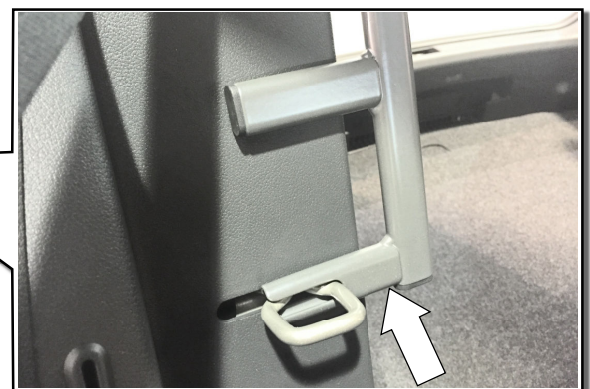

TDG 1431

FITTING INSTRUCTION / INSTRUCTION DE MONTAGE / EINBAUANLEITUNG /
ISTRUZIONI PER L'USO / INSTRUCCIONES DE MONTAJE / MONTAGEHANDLEIDING

SKODA FABIA HATCHBACK (2015-)

DOG GUARD / GRILLE PROTECTRICE POUR CHIEN / HUNDEGITTER /
RIPARO PER CANI / DEFENSA PARA PERROS / HONDEREK